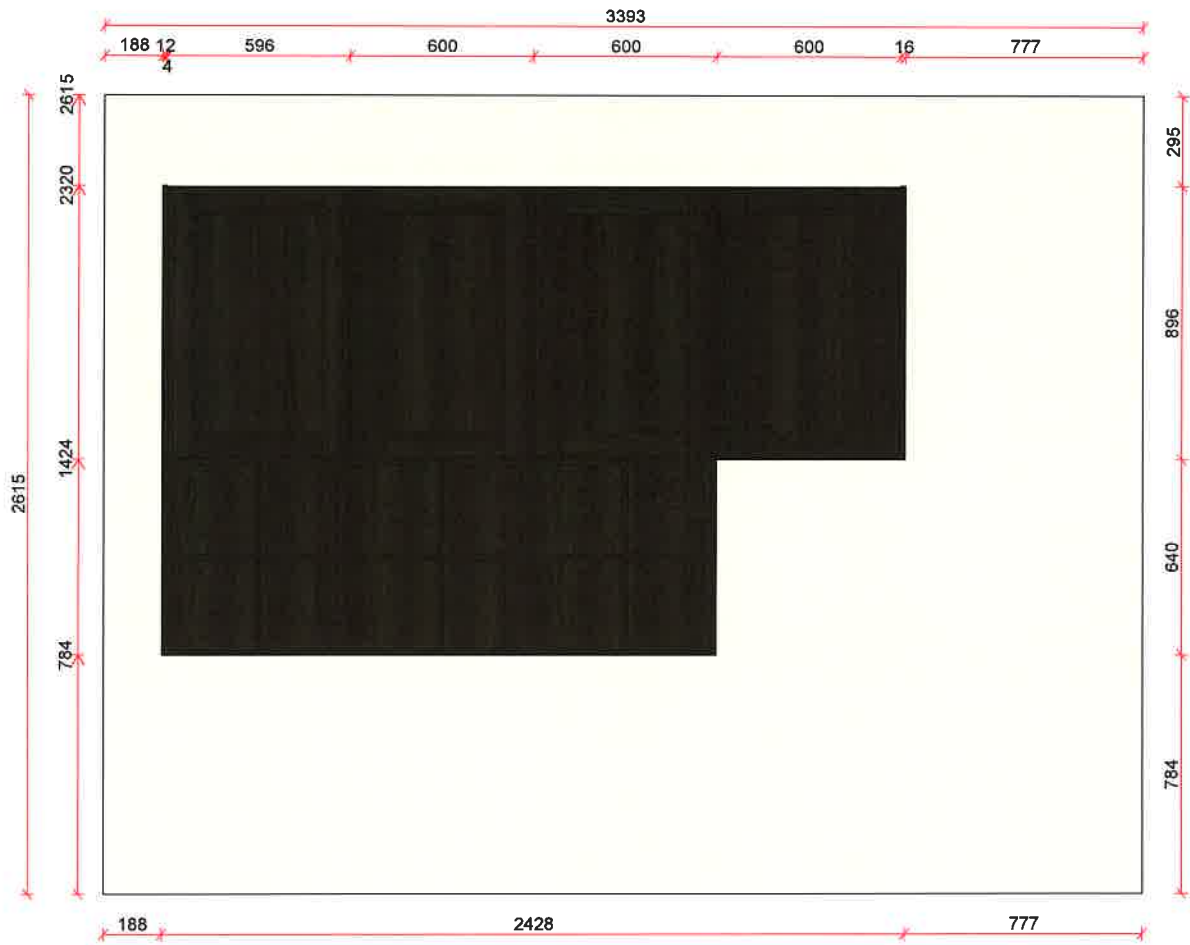

Poggenpohl Group (Schweiz) AG
Schachenhof 4
CH-6014 Luzern
T +41 (0) 41 250 75 75

Kunde
KF Hausgeräte und Küchenbau
Niederlassung Luzern
Obergrundstrasse 46
6005 Luzern

Wohnung
KF Hausgeräte und Küchenbau
Niederlassung Luzern
Obergrundstrasse 46
6005 Luzern

Plannummer
Druckdatum: 30.01.2014
90135/1/5
unverbindliche Zeichnung